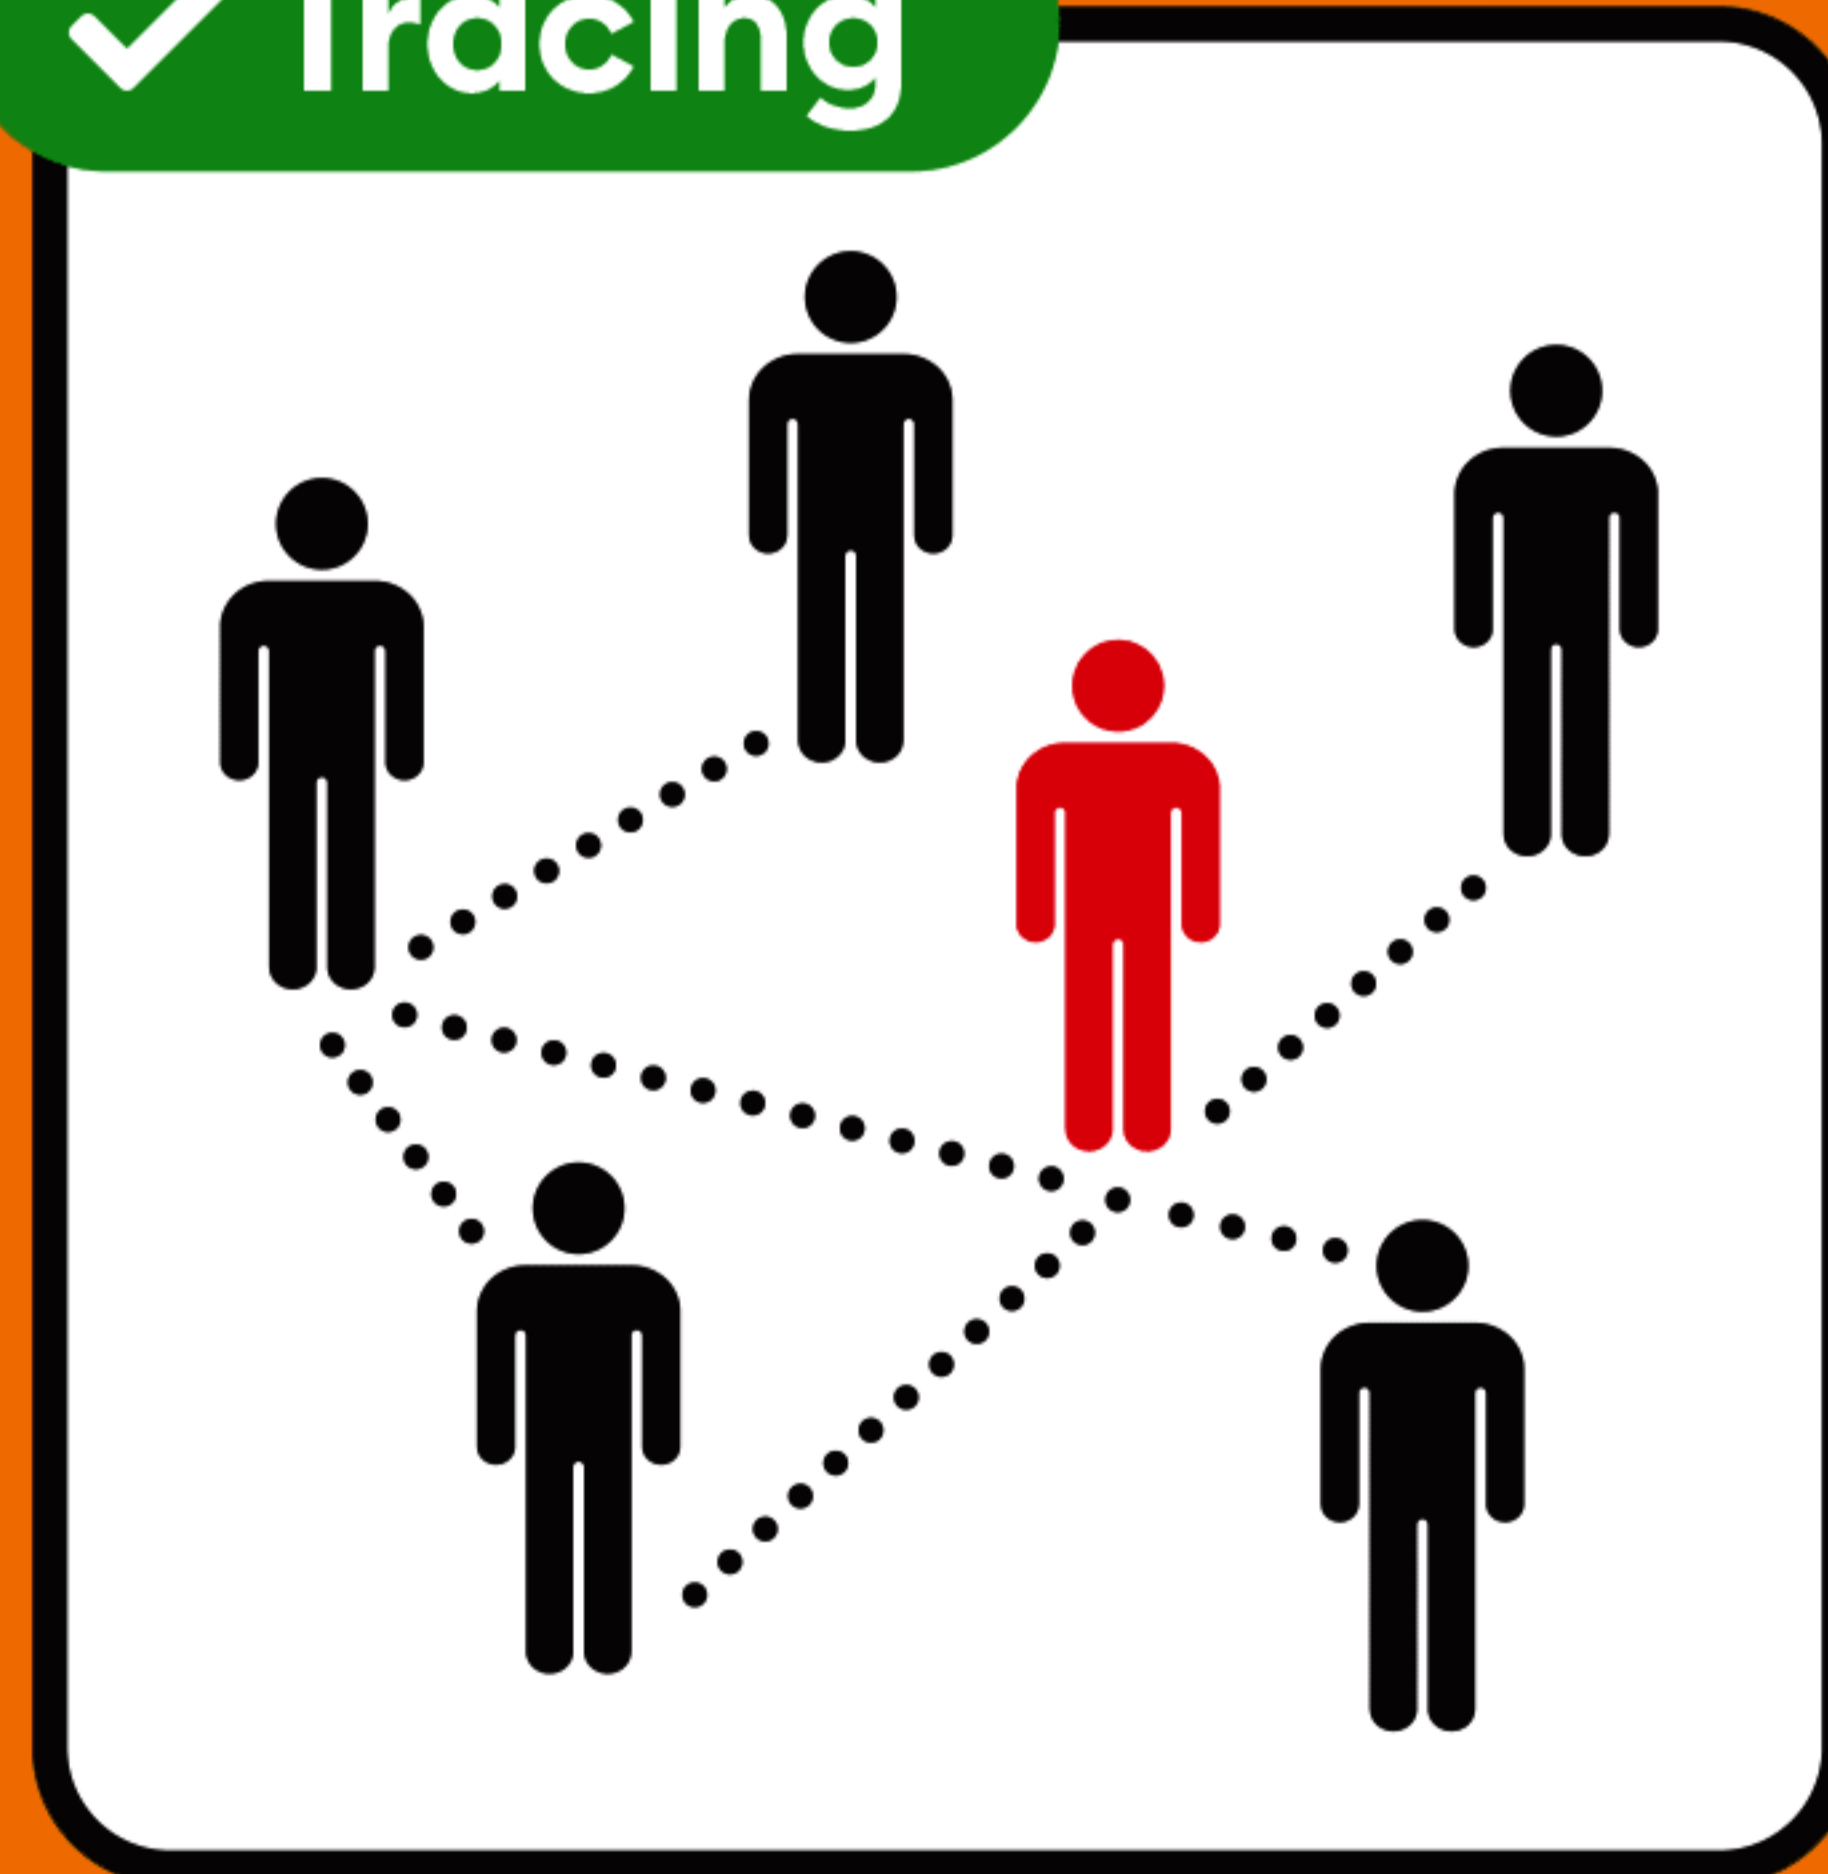

Neues Coronavirus

**SO SCHÜTZEN  
WIR UNS.**

**Bei Ihrem AUTO METER Besuch  
jetzt unbedingt Regeln einhalten:**

Abstand halten.

Maske tragen.

Gründlich Hände  
waschen.

Hände schütteln  
vermeiden.

In Taschentuch oder  
Armbeuge husten  
und niesen.

**Massnahmen zur Bekämpfung des Coronavirus (COVID-19)**

✓ Testen

Bei Symptomen sofort testen  
lassen und zuhause bleiben.

✓ Tracing

Zur Rückverfolgung wenn  
immer möglich Kontaktdaten  
angeben.

✓ Isolation/Quarantäne

Bei positivem Test: Isolation.  
Bei Kontakt mit positiv getesteter  
Person: Quarantäne.

**Romandie**  
Grubenstrasse 105  
3322 Urtenen-Schönbühl  
Tel. +41 21 701 21 41

**Basel**  
Wyhlenstrasse 41  
4133 Pratteln  
Tel. +41 61 826 99 33